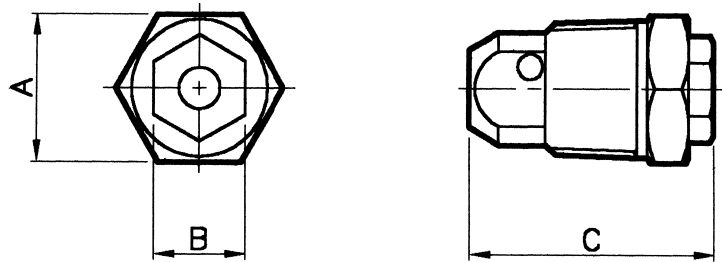

**SPRAY CHARACTERISTICS**

- Hollow cone spray pattern with uniform distribution of finely atomised droplets.
- Smaller droplets in spray pattern than full cone nozzles of the same capacity at similar pressures.

**CONSTRUCTION AND MATERIALS**

- One piece in-line body with removable orifice cap.
- No internal vanes or cores for clog resistant performance.
- Available with Male BSPT thread only.
- Brass and Stainless Steel are standard.
- Other materials available to special order.

**ORDER EXAMPLE**

3/8" AG 20 Brass.

**DIMENSIONS AND WEIGHTS**

Thread Size	Dimensions (mm)			Weight (g)
	A Hex	B Hex	C	
3/8	18,0	11,3	32,0	60
1/2	25,6	15,3	37,0	90
3/4	28,0	18,0	44,5	140

Maximum Recommended Pressure:  
14 Bar.G. (Metal), 7 Bar.G. (Plastic).

**CAPACITY CHART**

NOZZLE NUMBER	BSPT THREAD SIZE			APPROX. ORIFICE SIZE (mm)		FLOW RATE IN LITRES/MIN AT Bar.G.							SPRAY ANGLE (°) AT 3 Bar.G.
	3/8	1/2	3/4	Outlet	Inlet	1	2	3	4	5	6	7	
AG 4				2,0	2,4	0,92	1,3	1,6	1,8	2,0	2,2	2,4	65
AG 6				2,4	2,4	1,3	1,9	2,4	2,7	3,1	3,4	3,6	68
AG 10				3,2	2,8	2,3	3,2	3,9	4,6	5,1	5,6	6,0	70
AG 15				3,6	4,0	3,4	4,8	5,9	6,8	7,6	8,4	9,0	72
AG 20				4,4	4,0	4,5	6,4	7,9	9,1	10,2	11,2	12,1	75
AG 25				4,8	5,6	5,7	8,1	9,9	11,4	12,7	14,0	15,1	75
AG 15				4,0	4,0	3,4	4,8	5,9	6,8	7,6	8,4	9,0	65
AG 20				4,4	4,4	4,5	6,4	7,9	9,1	10,2	11,2	12,1	67
AG 25				4,8	4,4	5,7	8,1	9,9	11,4	12,7	14,0	15,1	70
AG 30				5,2	6,2	6,9	9,7	11,8	13,7	15,3	16,8	18,1	70
AG 40				6,0	6,8	9,1	12,9	15,8	18,2	20,4	22,3	24,1	73
AG 50				7,2	7,4	11,4	16,1	19,7	22,8	25,5	27,9	30,2	75
AG 30				5,6	6,4	6,9	9,7	11,8	13,7	15,3	16,8	18,1	65
AG 40				6,4	7,2	9,1	12,9	15,8	18,2	20,4	22,3	24,1	68
AG 50				7,5	7,2	11,4	16,1	19,7	22,8	25,5	27,9	30,2	70
AG 60				8,0	7,2	13,6	19,3	23,7	27,3	30,6	33,5	36,2	70
AG 80				8,8	10,0	18,2	25,8	31,6	36,5	40,8	44,7	48,2	72
AG 100				9,5	10,0	22,8	32,2	39,5	45,6	51,0	55,8	60,3	75